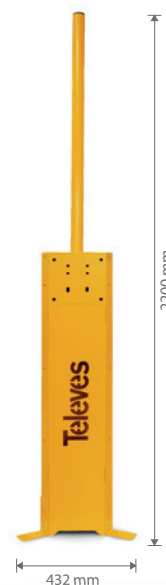

DESCRIÇÃO

A Torre Pack ref.306501 é um suporte estrutural de antenas pensado para uma **instalação fácil e simples sem necessidade de manutenção**.

Directamente aparafusado ao solo, a instalação realiza-se sem necessidade de obras e a sua apresentação em três lâminas facilita o transporte, manipulação e armazenamento.

O mastro, dispõe de uma zona pré-configurada para adicionar um suporte em "L" para instalar mais antenas.

A torre Pack é uma solução interessante para vivendas unifamiliares e também poderá servir como torre de exposição em ambientes profissionais.

CARACTERÍSTICAS PRINCIPAIS

- **Versátil.** Com espaço para montar várias antenas, estas poden ser instaladas no matro incluído ou através de suportes "L" (Compatível com o suporte "L" Televes, ref. 7349)
- **Simple de instalar.** A instalação não necessita de suportes de chão já que é directamente aparafusada ao solo.
- **Compacta.** Fácil de armazenar e transportar até ao local de instalação.
- **Design atractivo.** Uma solução estética para agrupar todas as antenas.
- **Instalação optimizada.** A passagem de cabos está integrada no interior da torre, o que contribui numa durabilidade da qualidade da instalação TV.
- **Plug and Play.** Kit completo com todos os acessórios necessários para a montagem.

DESTACA-SE POR:

- **Alta durabilidade.** Fabricada em aço galvanizado e lacada electrostáticamente com poliéster garante mais de 15 anos sem corrosão. Os parafusos são inoxidáveis.
- **Embalagem compacta** que evita problemas de espaço no armazenamento e transporte (264 x 1.194 x 82mm).

CARACT. TÉCNICAS

Espessura do mastro		2
Espessura dos paineis laterais		1,5
Diâmetro do mastro	mm	45
Altura total do mastro		1.170
Altura útil do mastro		1.040
Peso	kg	17
Momento flector na base		1.040
Momento flector no mastro	Nm	520